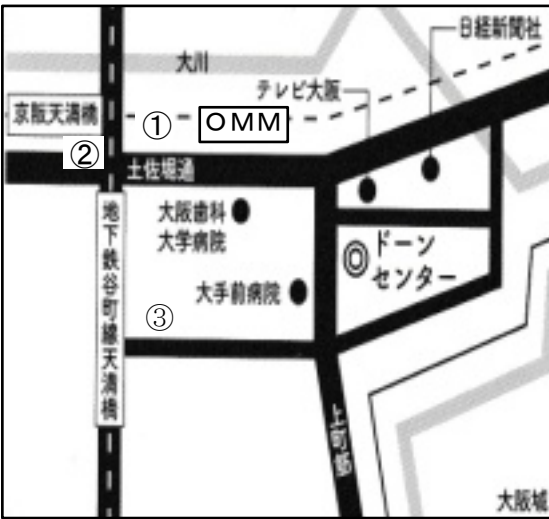

日時…5月4日(祝・土)、5月25日(土)、6月1日(土)、13時半～16時半

場所…拠点事務所

■パッチワーク 教室

日時…5月8日(水)、13時半～15時半

場所…拠点事務所

■介護予防&脳トレ運動 教室

日時…5月23日(木)、14時～15時

場所…拠点事務所

□健康マージャン 同好会 A

日時…5月4日(祝・土)、5月18日(土)、6月1日、13時～18時

場所…拠点事務所

□健康マージャン 同好会 B

日時…5月11日(土)、13時～18時

場所…「麻雀アステール」(天満橋駅)

□民踊 同好会

日時…5月14日(火)、13時～15時

場所…「阿倍野スポーツセンター」4階・室1

□手編み 同好会

日時…5月15日(水)、14時～16時

場所…拠点事務所

□カラオケ 同好会

日時…5月17日(金)、13時～18時

場所…新規「ジョイサウンド」(上本町店)
新歌舞伎座の斜向側「上六三和会館」

□俳句 同好会

日時…5月18日(土)、10時～12時

場所…拠点事務所

□絵手紙 同好会

日時…5月20日(月)、14時～16時

場所…拠点事務所

大阪メトロ谷町線「天満橋」駅 ①番
または ②番出口から東方向へ徒歩
約5～6分